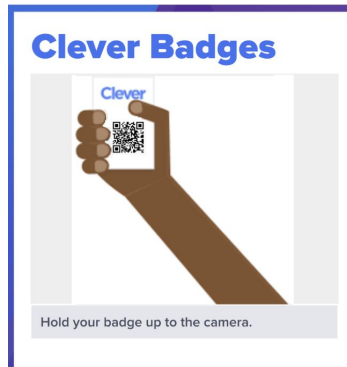

ĐĂNG NHẬP CLEVER BADGE TỪ WEBSITE (LỚP TK-2)

1. Truy cập www.clever.com/login

Log in

Search for your school

Type school name here...

2. Chọn đăng nhập Clever Badge

Log in

Search for your school

Type school name here...

3. Cho phép truy cập camera

4. ĐỂ nhấn Clever phía trước camera

5. Sau đó bạn sẽ thấy một bộ ứng dụng sử dụng cho việc học!

Instant Login Apps