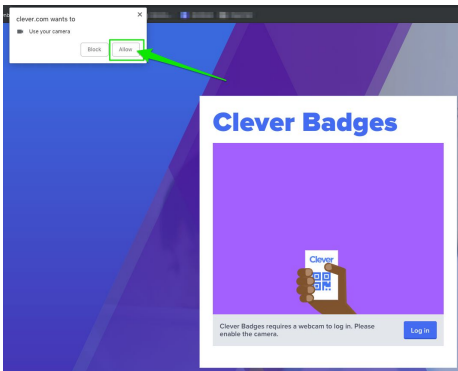

ĐĂNG NHẬP CLEVER BADGE TỪ WEBSITE (LỚP TK-2)

1. Truy cập www.clever.com/login

Log in

Search for your school

Type school name here...

2. Chọn đăng nhập Clever Badge

Log in

Search for your school

Type school name here...

3. Cho phép truy cập camera

4. ĐỂ nhấn Clever phía trước camera

5. Sau đó bạn sẽ thấy một bộ ứng dụng sử dụng cho việc học!

Instant Login Apps