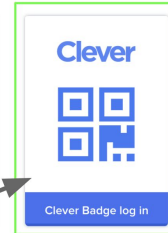

ĐĂNG NHẬP CLEVER BADGE TỪ WEBSITE (LỚP TK-2)

1. Truy cập www.clever.com/login

Log in

Search for your school

Type school name here...

2. Chọn đăng nhập Clever Badge

Log in

Search for your school

Type school name here...

3. Cho phép truy cập camera

4. ĐỂ nhấn Clever phía trước camera

5. Sau đó bạn sẽ thấy một bộ ứng dụng sử dụng cho việc học!

Instant Login Apps