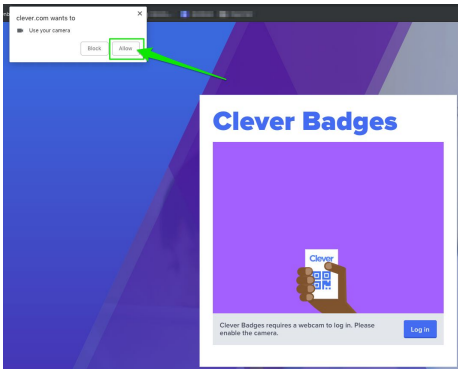

从网站的CLEVER徽章登录（TK-2年级）

1. 到 www.clever.com/login

Log in

Search for your school

Type school name here...

2. 选择Clever徽章登录

Log in

Search for your school

Type school name here...

3. 允许摄像头访问

4. 把徽章对准摄像头

5. 然后你将看到你可以为学习使用的一套应用！

Instant Login Apps