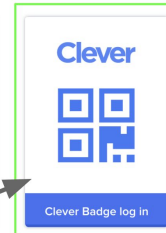

从网站的CLEVER徽章登录（TK-2年级）

1. 到 www.clever.com/login

Log in

Search for your school

Type school name here...

2. 选择Clever徽章登录

Log in

Search for your school

Type school name here...

3. 允许摄像头访问

4. 把徽章对准摄像头

5. 然后你将看到你可以为学习使用的一套应用！

Instant Login Apps