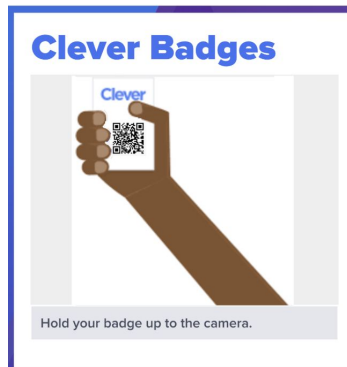

从网站的CLEVER徽章登录（TK-2年级）

1. 到 www.clever.com/login

Log in

Search for your school

Type school name here...

2. 选择Clever徽章登录

Log in

Search for your school

Type school name here...

3. 允许摄像头访问

4. 把徽章对准摄像头

5. 然后你将看到你可以为学习使用的一套应用！

Instant Login Apps